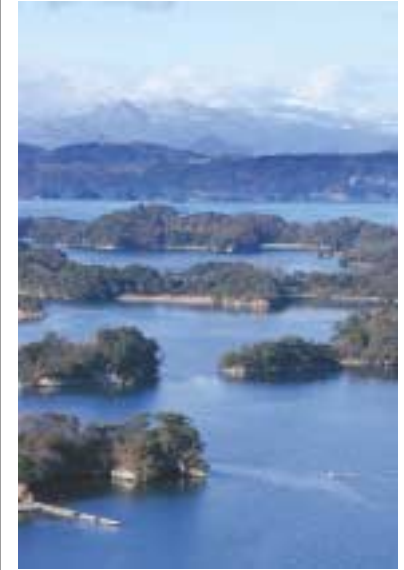

宮城県 東松島市

ブルーインパルス

宮城県 東松島市

稲ヶ崎公園 ～黄金色の松島湾～

宮城県 東松島市

松島四大観 壮観 大高森

宮城県 東松島市

日本三大溪 ～嵯峨溪の朝日～

宮城県 東松島市

矢本海浜緑地 ～桜のトンネル～